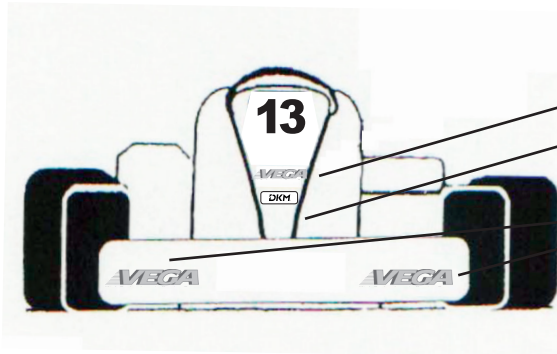

VEGA (links und rechts): 13,5 cm breit, 3 cm hoch

Advertising space sidepod:

VEGA (left and right): 13.5 cm wide, 3 cm high

Werbefläche Frontschild:

VEGA: 13.5 cm breit, 3 cm hoch

DKM: ca. 11.5 cm breit, 4.5 cm hoch

Werbefläche Frontspoiler:

VEGA (links und rechts): 13.5 cm breit, 3 cm hoch

Advertising space front panel:

VEGA: 13.5 cm wide, 3 cm high

DKM: ca. 11.5 cm wide, 4.5 cm high

Advertising space spoiler:

VEGA (left and right): 13.5 cm wide, 3 cm high

Werbefläche Overall:

DKM: 11 cm breit, 4,5 cm hoch

VEGA: 11 cm breit, 3,5 cm hoch

Advertising space overall:

DKM: 11 cm wide, 4,5 cm high

VEGA: 11 cm wide, 3,5 cm high